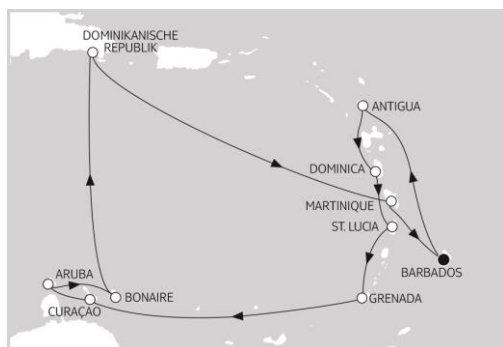

Mein Schiff.

Eine Klasse für mich.

ANGEBOTE DER WOCHE

PREMIUM ALLES INKLUSIVE*

KANAREN MIT MADEIRA I

Mein Schiff Herz

14.11. – 21.11.2019

7 Nächte · Innenkabine

Inklusive Flug

ab **1.095 €****

Aufpreis Außenkabine 100 € p. P.

Aufpreis Balkonkabine 300 € p. P.

BREMERHAVEN BIS MALLORCA III

Mein Schiff 3

03.10. – 13.10.2019

10 Nächte · Balkonkabine

Inkl. Rückflug ab **1.295 €****

KARIBISCHE INSELN II

Mein Schiff 2

Januar bis März 2020

14 Nächte · Innenkabine

Inkl. Flug ab **2.495 €****

Aufpreis Außenkabine 100 € p. P.

Aufpreis Balkonkabine 400 € p. P.